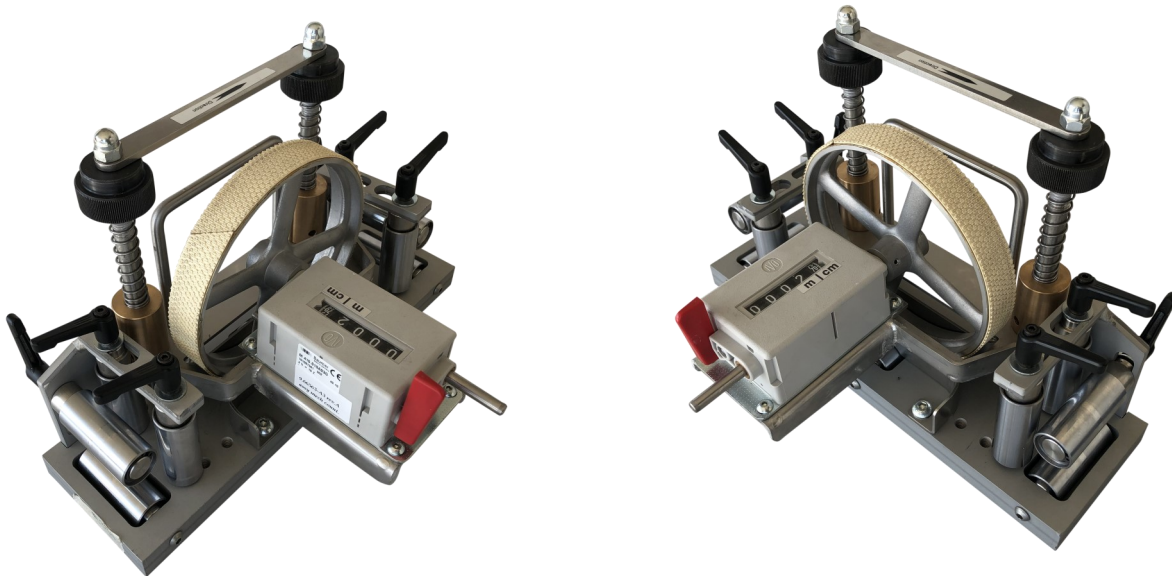

## Lengtemeetapparaat VEN-KL25

- Geschikt voor het meten van kabel, touw, slang
- Kabeldoorlaat 25mm
- Teller :
  - meetbereik 9.999,9 meter
  - aanduiding in meter en centimeter
  - nulinstelling door hefboom
- Gelagerde instelbare geleiderollen aan de in- en uitgaande zijde

### Opties :

- Geschikt maken voor staaldraad
- Kalibratie
- Montage op vaste of verrijdbare voet