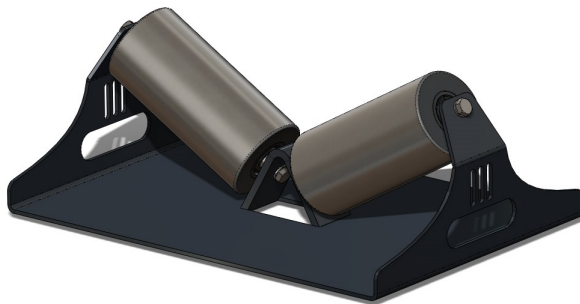

Trogrollen

Type 8 S(150)

Type 8 S(500)

Type	Basisframe	Bereik	Draagvermogen	Afmeting rol
8 S (150)	470 x 330 mm	Ø 100 - 450 mm	150 kg	187 x ø89 mm
8 S (350)	570 x 330 mm	Ø 100 - 600 mm	350 kg	245 x ø89 mm
8 S (500)	670 x 330 mm	Ø 100 - 800 mm	500 kg	300 x ø89 mm