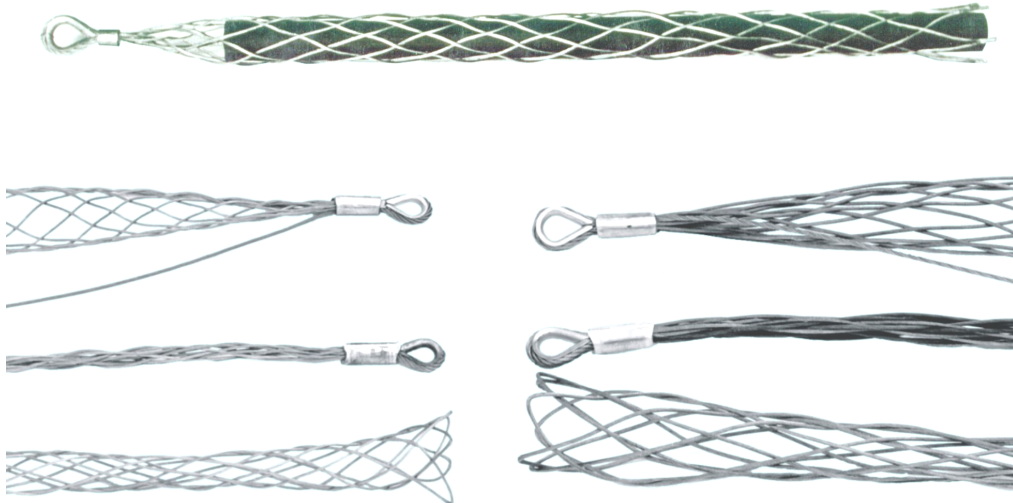

Kabelkousen

Kabelkousen met dikke draad (Ø 3,7 mm) voor kabel van Ø 50–90 mm

- Lengtes 1–2–3–4–6–8–10 meter

Kabelkousen met dunne draad (Ø 2,5 mm) voor kabel van Ø 25–50 mm

- Lengtes 1–1,5–3–4–6 meter

Open kabelkousen met rijgdraad

- Lengtes met dunne draad (Ø 2,5 mm) : 1,5 meter
- Lengtes met dikke draad (Ø 3,7 mm) : 1,5–2–4–6–10 meter

Kabelkous 8-strengs

- Lengtes met dunne draad (Ø 2,5 mm) : 3 en 4 meter

Opties :

Afwijkende specificaties zoals dubbele ogen, "open kop", RVS i.p.v. galvaniseerde staalkabel