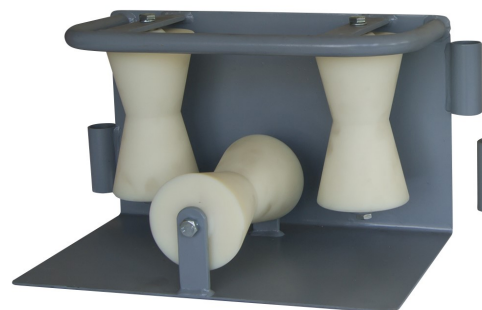

## Hoek kabelrollen

**Type 4 DK**

**Type 6 K**

**Type 9 DK**

<b>Type 4 : driedelig scharnierend</b>				
<b>type</b>	<b>vlakke grondplaat</b>	<b>rol</b>	<b>afm. rol mm</b>	<b>rolhoogte</b>
4 S	25 x 25 x 100 cm	recht staal	Ø 60 x 200	8,5 cm
4 K	25 x 25 x 100 cm	recht massief kunststof (rvs as)	Ø 60 x 170	8,5 cm
4 DK	25 x 25 x 100 cm	massief kunststof diabool (rvs as)	Ø 110/70 x 170	10 cm
<b>Type 6 : met steel en handgreep</b>				
<b>type</b>	<b>grondafmeting</b>	<b>rollen</b>	<b>afm. rol mm</b>	<b>rolhoogte</b>
6 S	24 x 24 cm	recht staal 1 lang	Ø 60 x 500	12,5 cm
		2 kort	Ø 60 x 200	
6 K	24 x 24 cm	recht massief kunststof ( rvs as) 1 lang	Ø 60 x 500	12,5 cm
		2 kort	Ø 60 x 200	
<b>Type 9 : enkel scharnierend, te koppelen</b>				
<b>type</b>	<b>grondplaat</b>	<b>rollen</b>	<b>afm. rol mm</b>	<b>rolhoogte</b>
9 S	25 x 41 cm	recht staal	Ø 60 x 170	8,5 cm
9 K	25 x 41 cm	recht massief kunststof (rvs as)	Ø 60 x 170	8,5 cm
9 DK	25 x 41 cm	massief kunststof diabool (rvs as)	Ø 100/70 x 170	10 cm