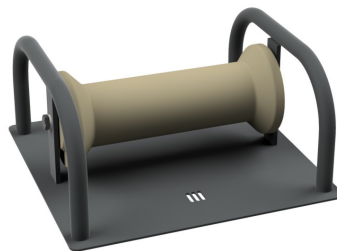

Grond kabelrollen

Type 1

Type 2

Type 2 KR

3in1

Type 3

type	uitvoering	grondplaat	afmeting rol	rolhoogte
1	Rechte stalen rol Rechte kunststof rol	15,5 x 33 cm	Ø 60 x 120 Ø 60 x 120	9 cm
2	Rechte stalen rollen Rechte kunststof rol Diabolo kunststof rol	21,5 x 33 cm	Ø 60 x 170 Ø 60 x 170 Ø100/Ø60 x 170	9 cm
2 KR	Kunststof rol	35 x 34 cm	Ø 80 x 280	12 cm
3	Diabolo kunststof rol	21 x 35 cm	Ø 110/60 x 170	9 cm
3in1	Rechte kunststof rol Diabolo kunststof rol	24,5 x 33 cm	Ø60 x 170 Ø100/Ø60 x 170	Instelbaar 9 of 13 cm