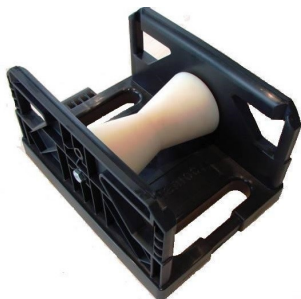

Grond kabelrollen

Type 1

Type 2

Type 2 KR

3in1

Type 3

type	uitvoering	grondplaat	afmeting rol	rolhoogte
1	Rechte stalen rol Rechte kunststof rol	15,5 x 33 cm	Ø 60 x 120 Ø 60 x 120	9 cm
2	Rechte stalen rollen Rechte kunststof rol Diabolo kunststof rol	21,5 x 33 cm	Ø 60 x 170 Ø 60 x 170 Ø100/Ø60 x 170	9 cm
2 KR	Kunststof rol	35 x 34 cm	Ø 80 x 280	12 cm
3	Diabolo kunststof rol	21 x 35 cm	Ø 110/60 x 170	9 cm
3in1	Rechte kunststof rol Diabolo kunststof rol	24,5 x 33 cm	Ø60 x 170 Ø100/Ø60 x 170	Instelbaar 9 of 13 cm